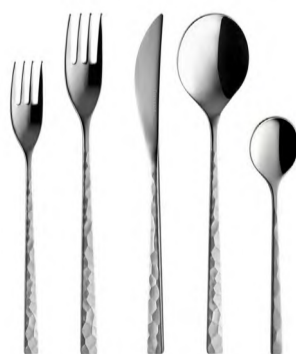

CUBIERTOS ACERO INOX.
SET 4 PERSONAS
20 PIEZAS
$2,800

CUBIERTOS