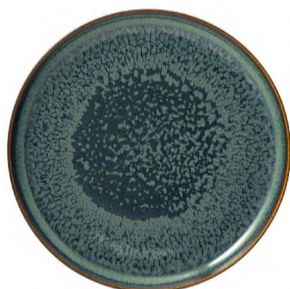

PLATO TRINCHE 26 CM