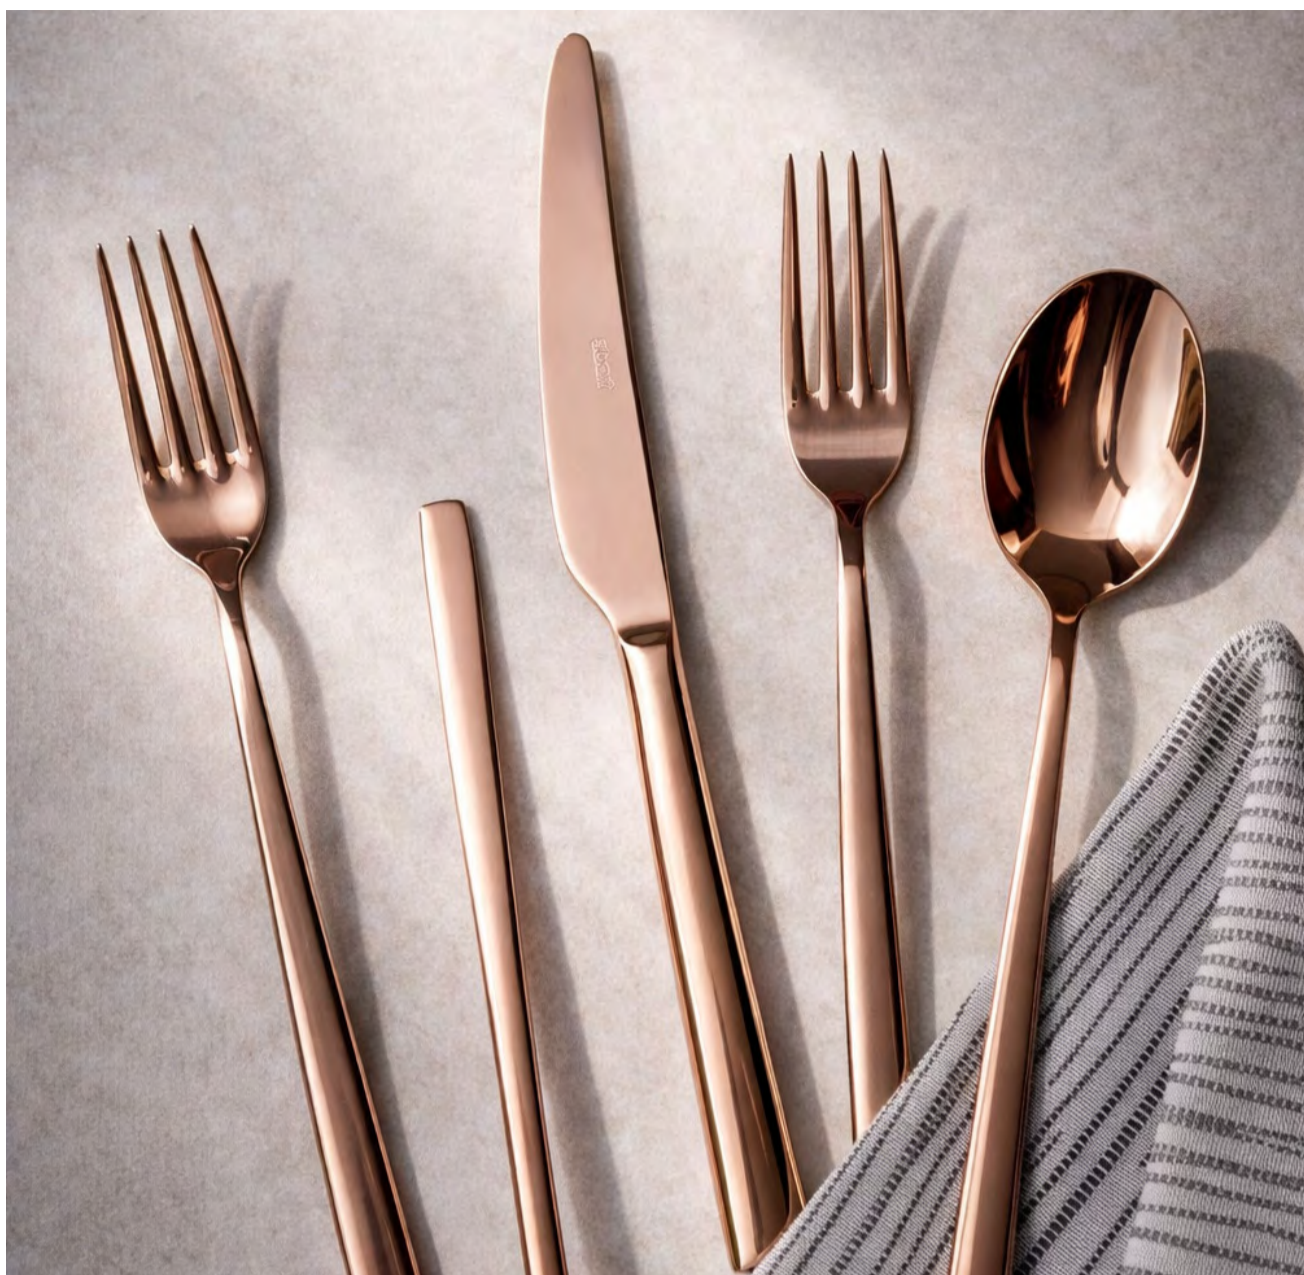

INFINITO COPPER

Los cubiertos Infinito de Abert en color cobre son una elección de alta elegancia para la mesa. Fabricados con acero inoxidable de calidad y recubiertos en un brillante acabado de cobre, estos cubiertos combinan lujo y durabilidad. Su diseño contemporáneo se realza con el color cobre, creando un impacto visual asombroso. La variedad de piezas disponibles permite una mesa completa y sofisticada. Con el respaldo de la prestigiosa marca Abert, estos cubiertos son una garantía de calidad y estilo excepcionales, haciendo que cualquier comida sea una experiencia memorable.

PRIMAVERA 26'