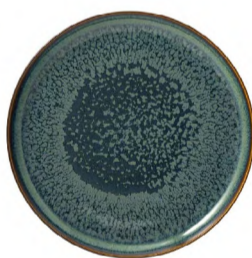

PLATO ENSALADA 21.5CM