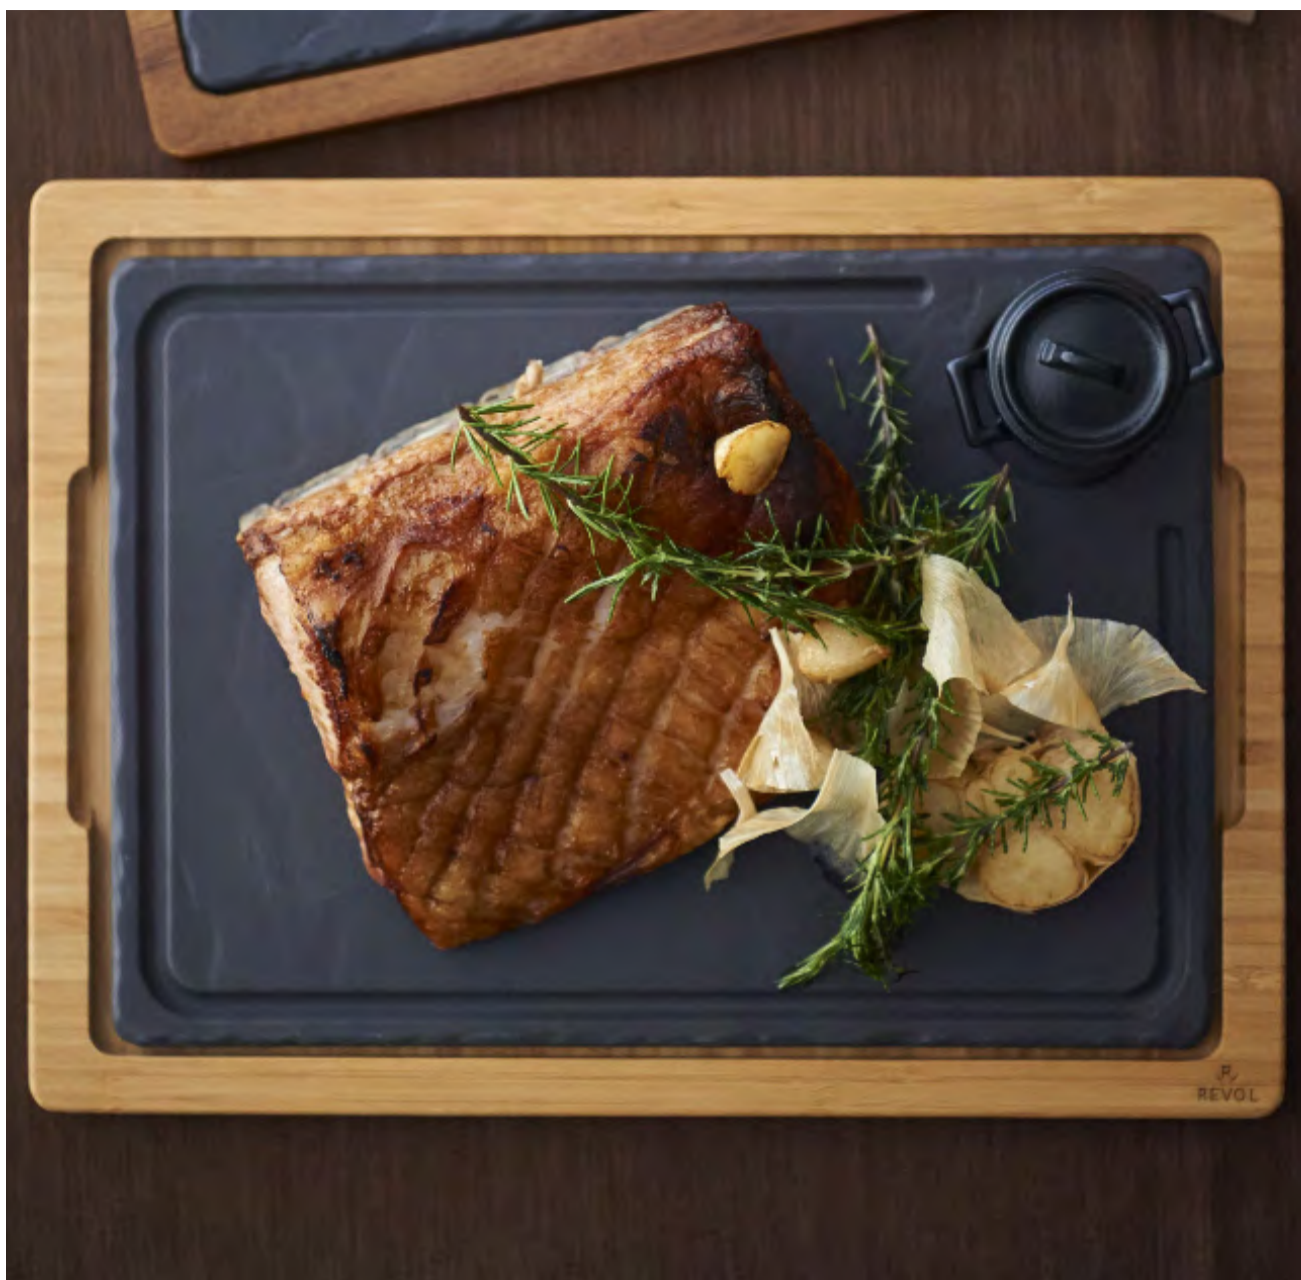

PRIMAVERA 26'

BOWL 17 CM
4 PIEZAS
\$2,800

BOWL 10 CM
4 PIEZAS
\$1,800

REVOL

CHEESE BOARD SLATES

Las pizarras de la marca Revol son piezas de porcelana de alta calidad con una superficie lisa y negra que resalta la presentación de alimentos. Son versátiles y adecuadas para servir una amplia gama de platos, desde quesos hasta platos calientes, gracias a su resistencia al calor. Su fácil limpieza, siendo aptas para lavavajillas, simplifica el mantenimiento. Estas pizarras combinan funcionalidad con estilo, con un diseño contemporáneo y minimalista. Revol ofrece una variedad de tamaños y formas para adaptarse a diferentes necesidades de presentación, lo que las convierte en una elección práctica y elegante para chefs y amantes de la gastronomía.

REVOL

PIZARRA STEAK

La pizarra Steak de la marca Revol es una opción elegante y funcional para servir carnes. Hecha de pizarra natural, es resistente a altas temperaturas y ayuda a mantener la carne caliente por más tiempo. Además, su diseño moderno y sofisticado la convierte en una excelente opción para presentar tus platos de carne de manera única.